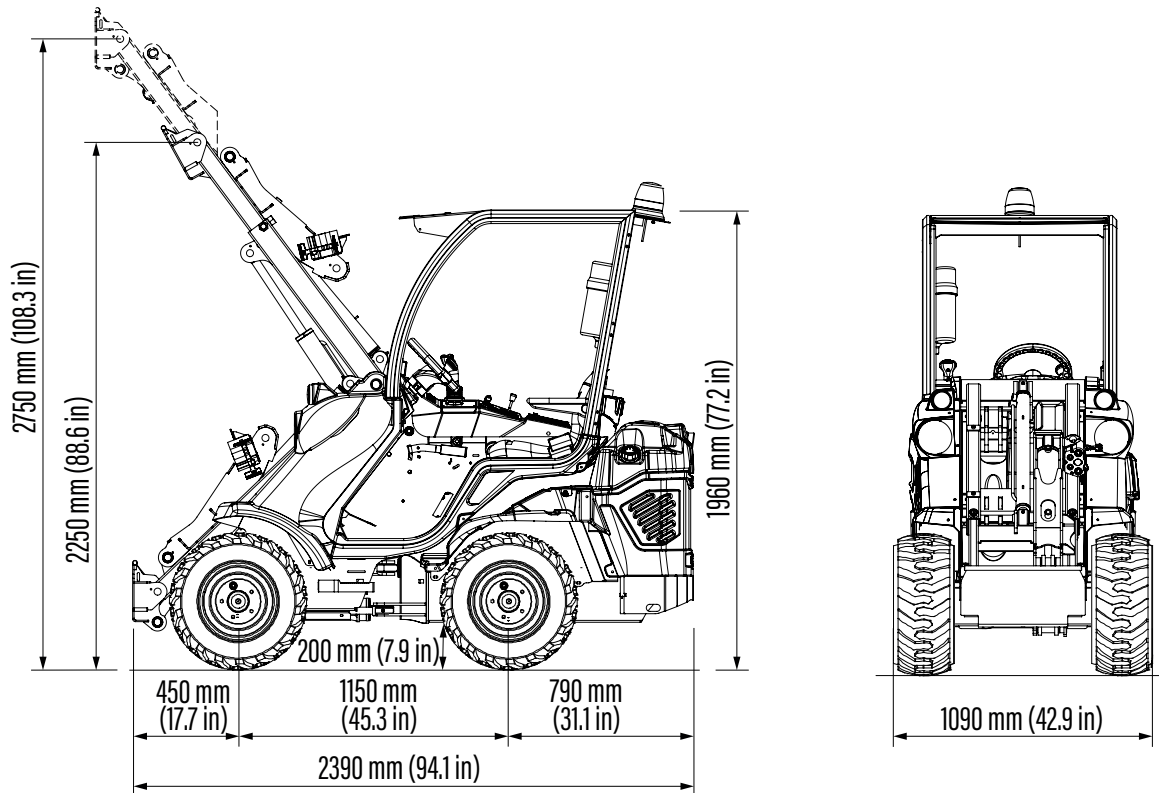

SERIE EZ: EZ 5

<http://tiny.cc/EZ5seriesEN>

Modell	EZ 5
Fahrantrieb	Hydrostatisch
Höchstgeschwindigkeit (1)	12 km/h
Zusatzhydraulik	35 l/min
Hubhöhe	2,75 m
Maximale Hubkraft(2)	890 kg
Ausbrechkraft / 50 cm	800 kg
Schubkraft (c)	900 kgf
Durchschnittlicher Bodendruck (Standardbereifung)	814 kg/m ²
Wendekreis: Innen/Außen	800/2.000 mm
Standardbereifung Traktorprofil	23x10.50-12 ET-25
Gewicht ab	1.020 kg
Artikelnummer	C977060
EZ5 Pack 1 (ACI mit Multifunktions-Joystick)	C977061

(3) Die Betriebszeit ist abhängig von der zu verrichtenden Arbeit.

(4) Mit MultiOne Schnellladestation

Reifengröße	Gesamthöhe	Gesamtbreite
23x8.50-12	1.960 mm	980 mm
23x10.50-12 ET-25	1.960 mm	1.090 mm
27x8.50-15	2.010 mm	1.000 mm
26x12.00-12 ET-50	1.998 mm	1.200 mm

SERIE EZ: EZ 5 LONG RANGE

<http://tiny.cc/EZ5seriesEN>

NEU

LONG RANGE

 MAX. HUBKRAFT	 Batterie-Kapazität	 GESCHWINDIGKEIT	 ZUSATZHYDRAULIK	 HUBHÖHE
890 kg	14,6 kWh	12 km/h	35 l/min	2,75 m

LiION
BATTERY

Modell	EZ 5 Long Range
Fahrantrieb	Hydrostatisch
Höchstgeschwindigkeit (1)	12 km/h
Zusatzhydraulik	35 l/min
Hubhöhe	2,75 m
Maximale Hubkraft(2)	890 kg
Ausbrechkraft / 50 cm	800 kg
Schubkraft (c)	900 kgf
Durchschnittlicher Bodendruck (Standardbereifung)	814 kg/m ²
Wendekreis: Innen/Außen	800/2.000 mm
Standardbereifung Traktorprofil	23x10.50-12 ET-25
Gewicht ab	1.020 kg
Artikelnummer	C977062
EZ5 Long Range Pack 1 (ACI mit Multifunktions-Joystick)	C977063

(3) Die Betriebszeit ist abhängig von der zu verrichtenden Arbeit.

(4) Mit MultiOne Schnellladestation

MULTI ONE

Reifengröße	Gesamthöhe	Gesamtbreite
23x8.50-12	1.960 mm	980 mm
23x10.50-12 ET-25	1.960 mm	1.090 mm
27x8.50-15	2.010 mm	1.000 mm
26x12.00-12 ET-50	1.998 mm	1.200 mm