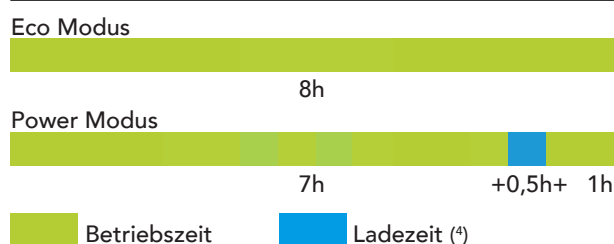

Täglicher Arbeitszyklus in Stunden (3)

(1) Maximale Geschwindigkeit auf ebener Fläche (ohne Anbaugerät, mit größtmöglichem Reifendurchmesser)

(2) Maximale Hublast, inklusive Gewicht des Anbaugerätes. (Bitte beachten Sie das Lastdiagramm im Benutzerhandbuch)

(3) Die Betriebszeit ist abhängig von der zu verrichtenden Arbeit.

(4) Mit MultiOne Schnellladestation

MULTI ONE