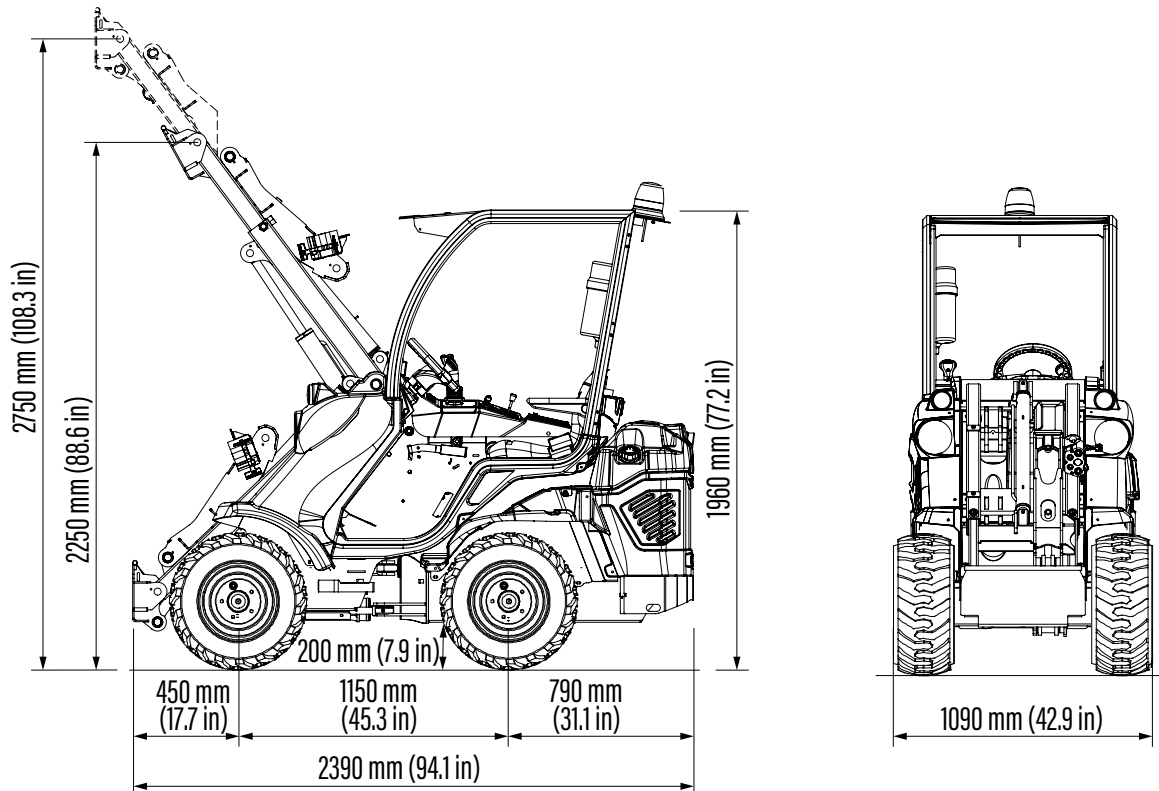

SERIE EZ: EZ 5

<http://tiny.cc/EZ5seriesEN>

Modell	EZ 5
Fahrantrieb	Hydrostatisch
Höchstgeschwindigkeit (1)	12 km/h
Zusatzhydraulik	35 l/min
Hubhöhe	2,75 m
Maximale Hubkraft(2)	890 kg
Ausbrechkraft / 50 cm	800 kg
Schubkraft (c)	900 kgf
Durchschnittlicher Bodendruck (Standardbereifung)	814 kg/m ²
Wendekreis: Innen/Außen	800/2.000 mm
Standardbereifung Traktorprofil	23x10.50-12 ET-25
Gewicht ab	1.020 kg
Artikelnummer	C977060
EZ5 Pack 1 (ACI mit Multifunktions-Joystick)	C977061

Täglicher Arbeitszyklus in Stunden (3)

(1) Maximale Geschwindigkeit auf ebener Fläche (ohne Anbaugerät, mit größtmöglichem Reifendurchmesser)

(2) Maximale Hublast, inklusive Gewicht des Anbaugerätes. (Bitte beachten Sie das Lastdiagramm im Benutzerhandbuch)

(3) Die Betriebszeit ist abhängig von der zu verrichtenden Arbeit.

(4) Mit MultiOne Schnellladestation

MULTI ONE

Reifengröße	Gesamthöhe	Gesamtbreite
23x8.50-12	1.960 mm	980 mm
23x10.50-12 ET-25	1.960 mm	1.090 mm
27x8.50-15	2.010 mm	1.000 mm
26x12.00-12 ET-50	1.998 mm	1.200 mm